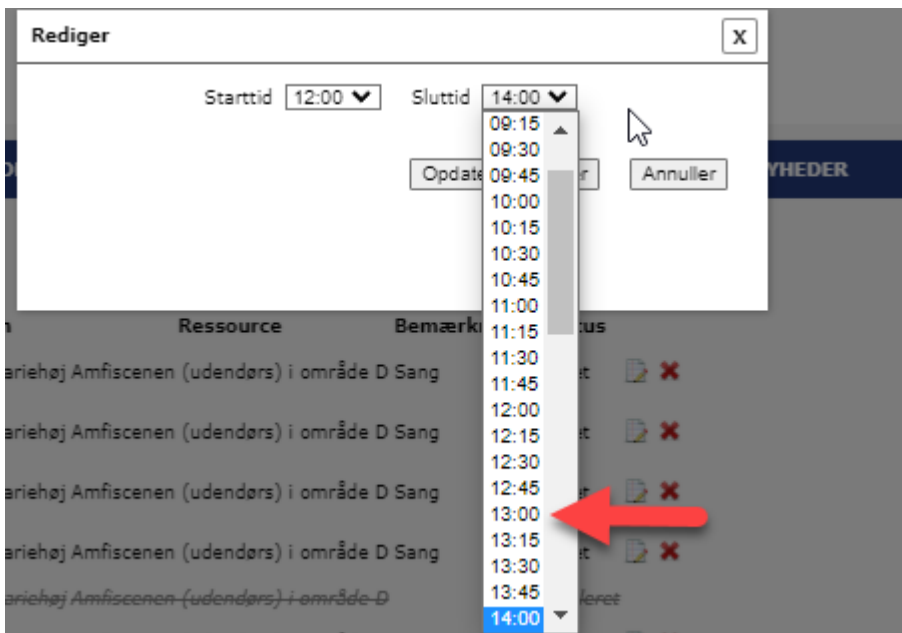

Afkort eller forlæng tidsrummet for din booking. Tidsrummet skal være ledigt, for at du kan forlænge din tid. I eksemplet afkortes tiden med en time.

Vælg ny sluttid på drop down listen.